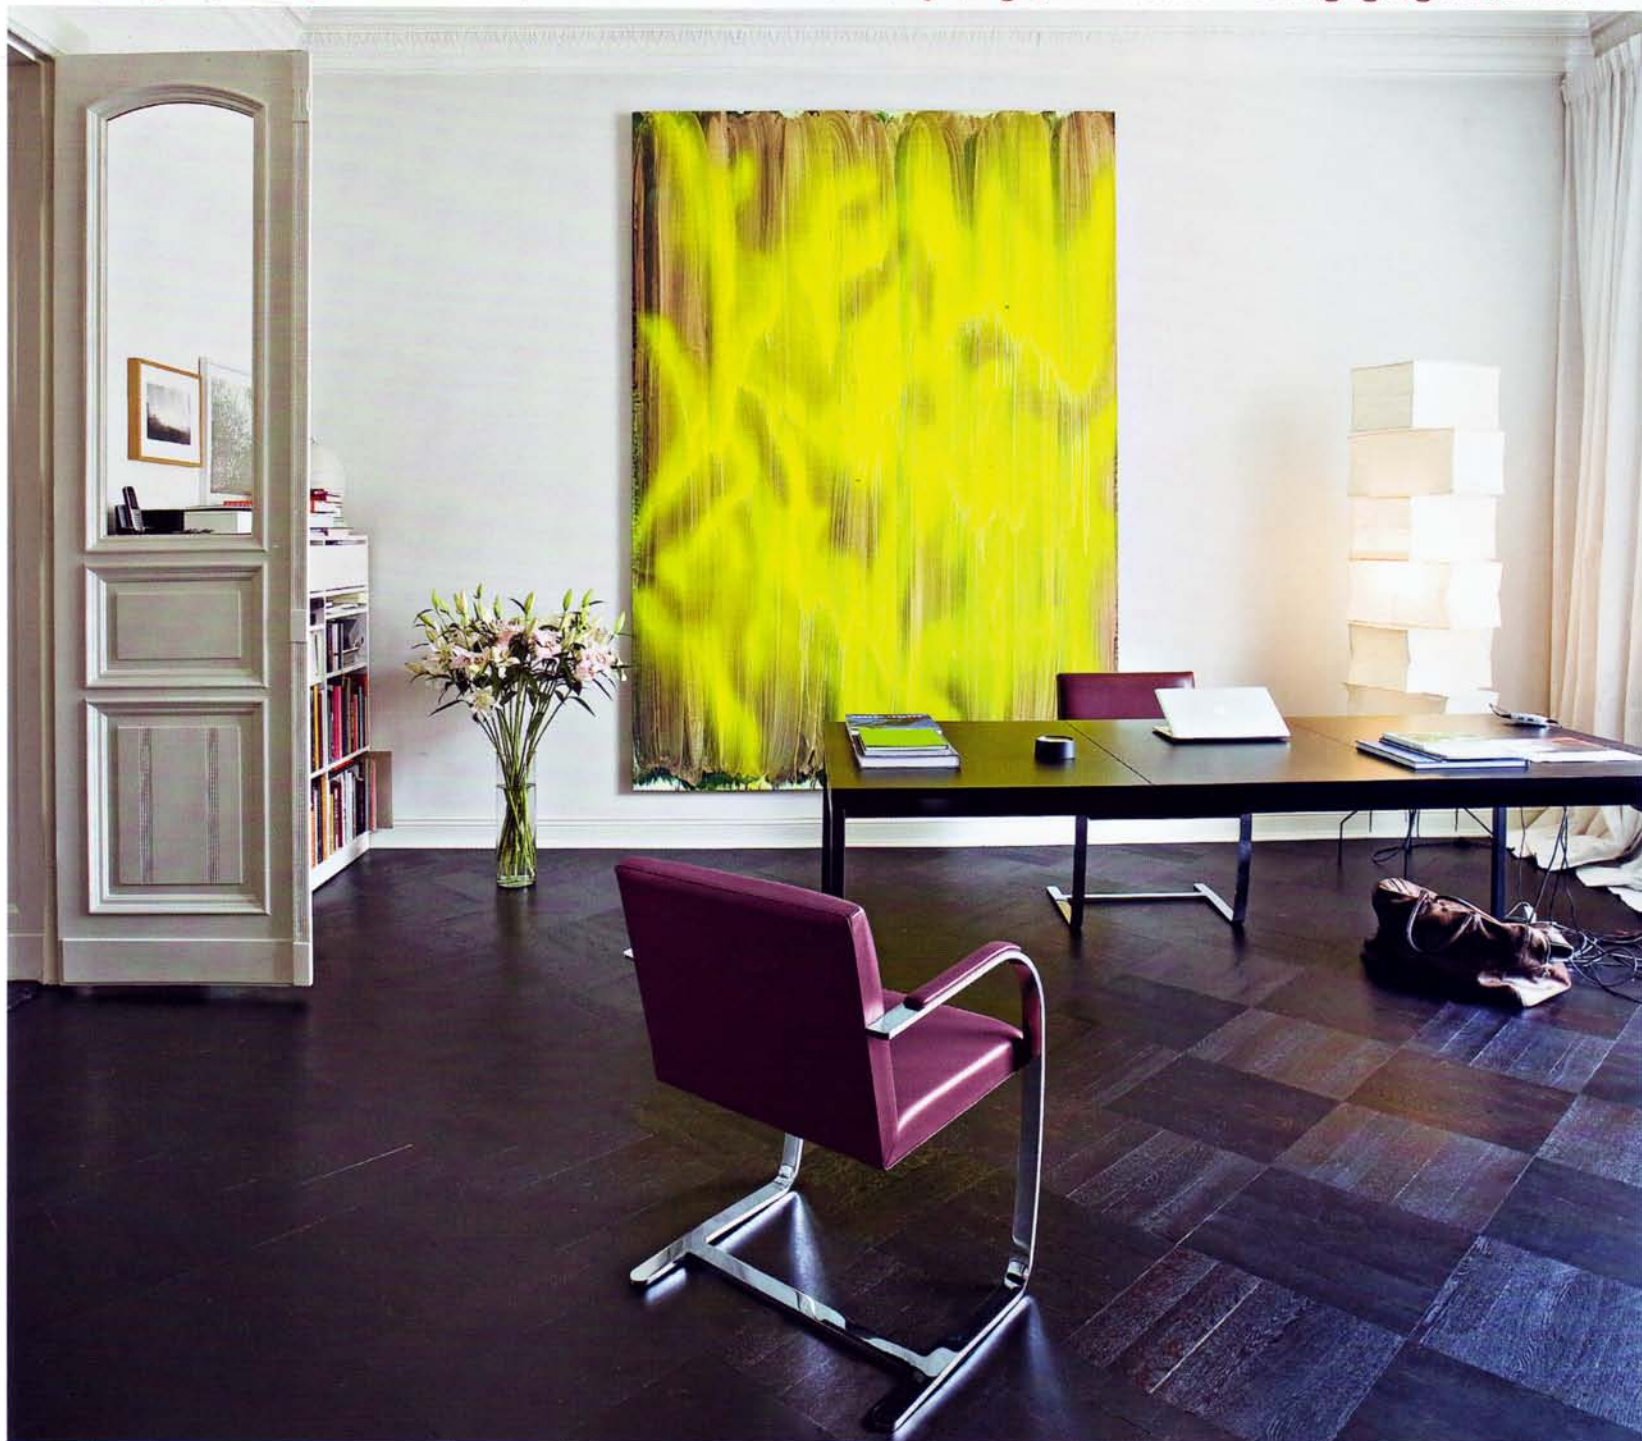

# CASE DA ABITARE

*David Adjaye (architetto), Iris van Herpen (stilista), Luigi Colani (designer): ecco il futuro*

*Artissima e Meet Design: è Gran Torino. In città con i Nucleo, collettivo di creativi*

## La sala da bagno

**Specchio** Titanio con cornice in acciaio inox di Riflessi. **Contenitore** Truck in particelle di legno laccato lucido giallo, di Piero Lissoni per Porro. **Lampada** da terra Miyake, base sfaccettata in cemento, tubo in alluminio, testa in metallo fuso, Arihiro Miyake per Moooi. **Sgabello** Carpenter Stool modello da bagno in legno, Jethro Macey per ex.t. **Lavabo** da appoggio Canale in ceramica rosso lucido, Luca Cimarra per Nic

Design. **Rubinetteria** Saturday in acciaio cromato di ex.t. **Specchio** Colour On Colour: cristallo trasparente azzurro, rosa, rosso e verde di Johanna Grawunder per Glas Italia. **Lampada** da tavolo in ceramica verde Anni 60, da Spazio 900. In legno con ganci in acciaio l'**appendiabiti** Standard di John Green per ex.t. **Sedia** In-Out Mini con rivestimento 100% cotone rosso. Eric Degenhardt per Richard Lampert