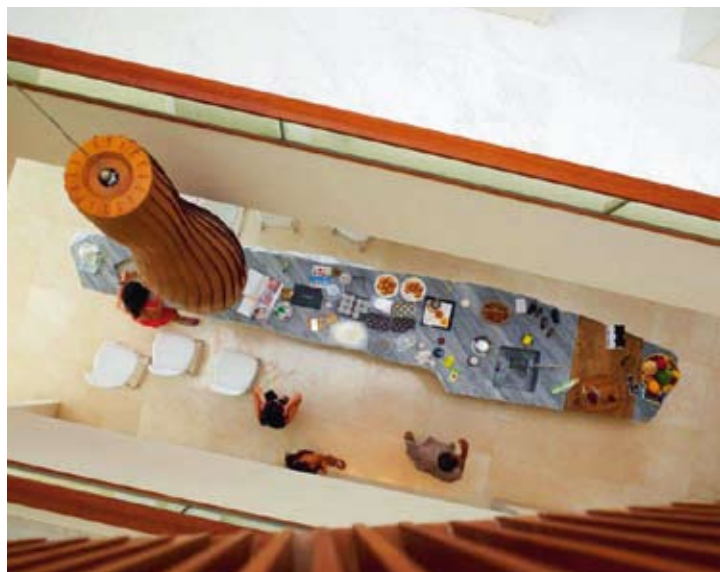

Ο,ΤΙΝΕΟ

ΝΤΙΖΑΪΝ, ΑΡΧΙΤΕΚΤΟΝΙΚΗ, ΔΙΑΚΟΣΜΗΣΗ, ΔΗΜΙΟΥΡΓΟΙ, ΤΑΣΕΙΣ, ΞΕΝΟΔΟΧΕΙΑ, ΕΣΤΙΑΤΟΡΙΑ

Design spirit in Malaisia

Σε μια περιοχή της Κουάλα Λουμπούρ όπου το οικιστικό μοντέλο είναι γαλλικού τύπου βίλες, ο ντιζάινερ Patrick Jouin και ο αρχιτέκτων Sanjit Manku έφτιαξαν μια μοντέρνα κατοικία, η οποία συνδυάζει με επιτυχία τις πολύπλοκες σχέσεις της τοπικής κοινωνίας ανάμεσα στο σύγχρονο και στο παλιό, στο χρήμα και στην ισχύ. Το 700 τ.μ. σπίτι αναπτύσσεται σε τρία μέρη: ένα για τους ιδιωτικούς χώρους της οικογένειας, ένα για τους κοινόχρηστους και ένα για τις δύο σουίτες-ξενώνες, περιμετρικά της εισόδου στο ισόγειο. Συνολικά αποτελείται από εννέα υπνοδωμάτια, δύο σαλόνια, τραπεζαρία, βιβλιοθήκη, αίθουσα χορού και playground. Οι τζαμαρίες του προσφέρουν θέα 360° στους διάσημους ουρανοξύστες Πετρόνας, ενώ οι ξύλινες περσίδες φιλτράρουν το φως και προσφέρουν ιδιωτικότητα. Εξω από νόρμες, οι δύο δημιουργοί επαναπροσδιορίζουν τη σχέση ντιζάιν και αρχιτεκτονικής παντρεύοντας πρωτότυπες φόρμες με φυσικά υλικά και σύγχρονη τεχνολογία. Π.Λ.

■ Agence Jouin Manku, www.patrickjouin.com